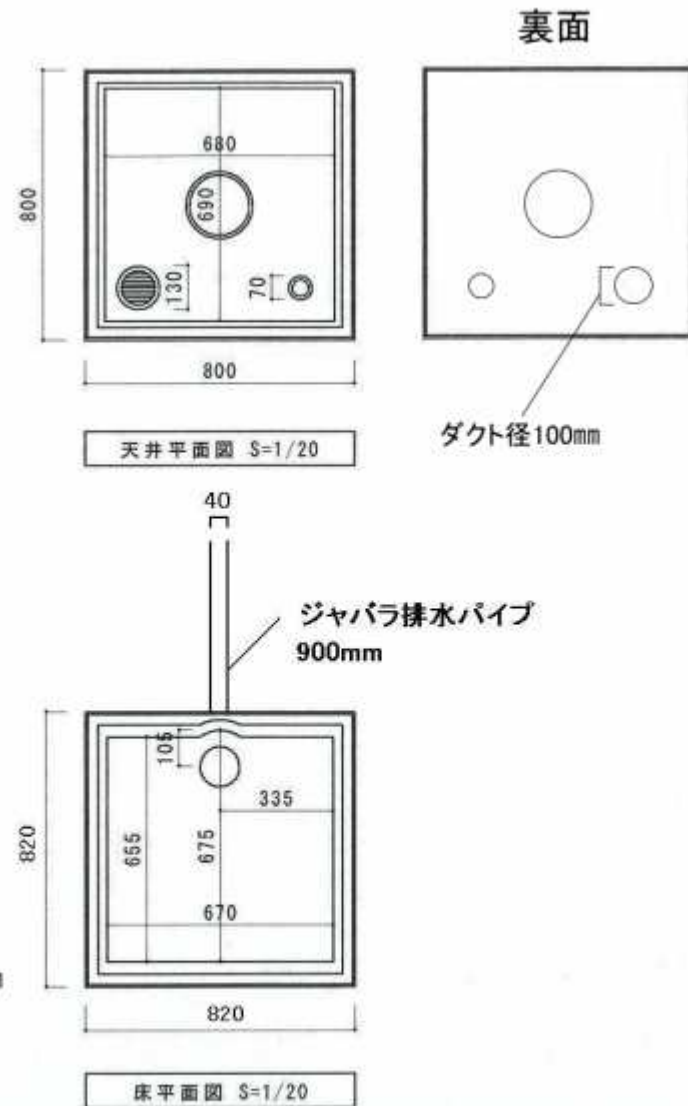

取り付け工事・メンテナンス作業の為に
天井 2200mm 程度の余裕を確保してください

| | | | |
|-----------------------|----------|--------------|-----------|
| ㈱NHS・JAPAN パスタワールド | シャワーユニット | | 図面番号 1 |
| | 製品番号 | | |
| | 規格 | 820×820×2160 | |