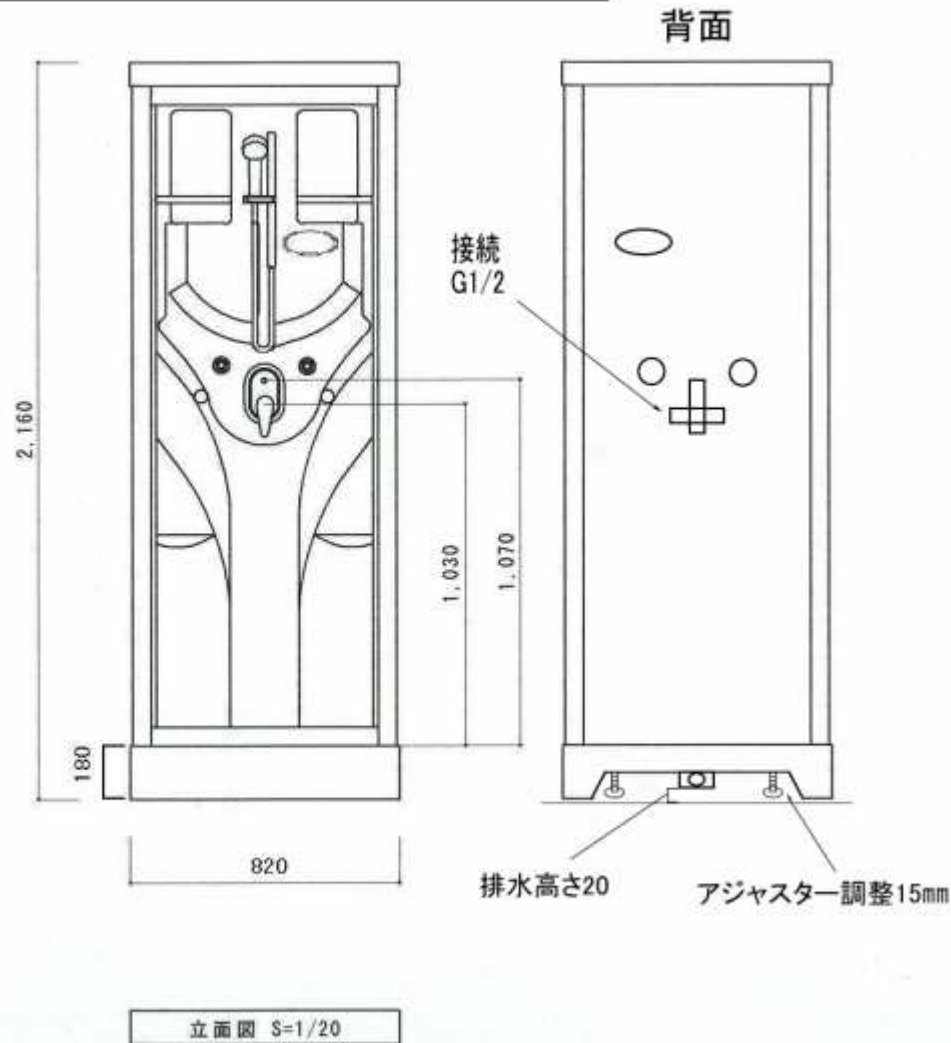

取り付け工事・メンテナンス作業の為に
天井 2200mm 程度の余裕を確保してください

| | | | |
|-----------------------|----------|--------------|-----------|
| ㈱NHS・JAPAN パスタワールド | シャワーユニット | | 図面番号 1 |
| | 製品番号 | | |
| | 規格 | 820×820×2160 | |