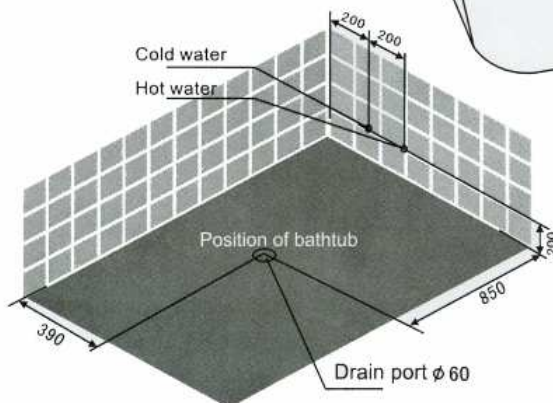

NH-820-J(ジャグジー付き)

- 01. 蛇口(2ハンドル混合水栓)(戸水口・ハンドシャワー切り替え)
- 02. 戸水口
- 03. ハンドシャワー
- 04. 吸込み口
- 05. ジェット