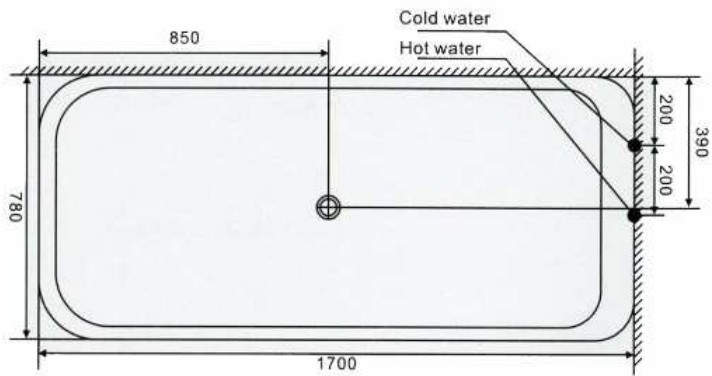

NH-820-J(ジャグジー付き)

- 01. 蛇口(2ハンドル混合水栓)(戸水口・ハンドシャワー切り替え)
- 02. 戸水口
- 03. ハンドシャワー
- 04. 吸込み口
- 05. ジェット