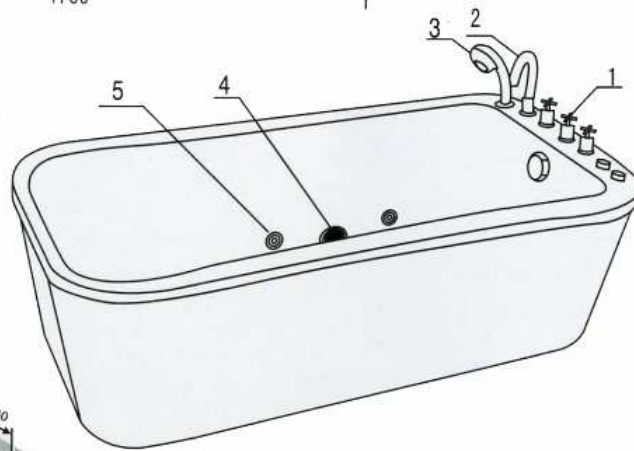

NH-820-J(ジャグジー付き)

- 01. 蛇口(2ハンドル混合水栓)(戸水口・ハンドシャワー切り替え)
- 02. 戸水口
- 03. ハンドシャワー
- 04. 吸込み口
- 05. ジェット