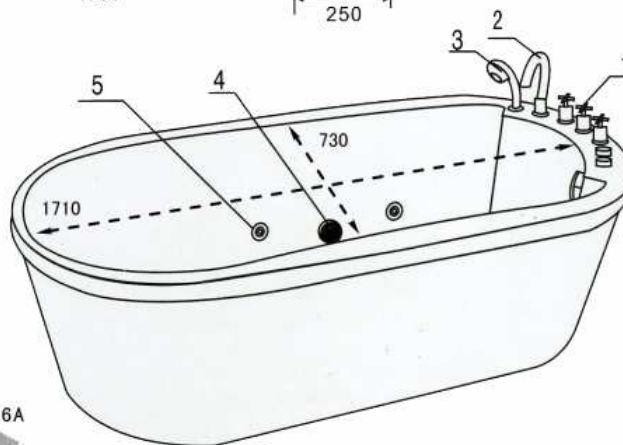

## NH-819-J(ジャグジー付き)

- 01. 蛇口(2ハンドル混合水栓)(戸水口・ハンドシャワー切り替え)
- 02. 戸水口
- 03. ハンドシャワー
- 04. 吸込み口
- 05. ジェット