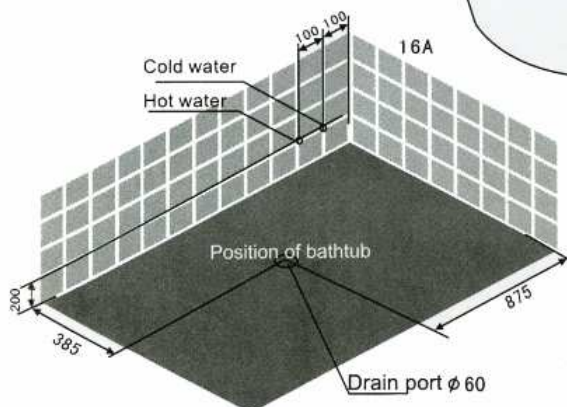

## NH-819-J(ジャグジー付き)

- 01. 蛇口(2ハンドル混合水栓)(戸水口・ハンドシャワー切り替え)
- 02. 戸水口
- 03. ハンドシャワー
- 04. 吸込み口
- 05. ジェット