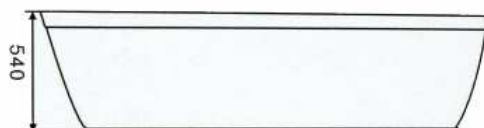

## NH-819-J(ジャグジー付き)

- 01. 蛇口(2ハンドル混合水栓)(戸水口・ハンドシャワー切り替え)
- 02. 戸水口
- 03. ハンドシャワー
- 04. 吸込み口
- 05. ジェット