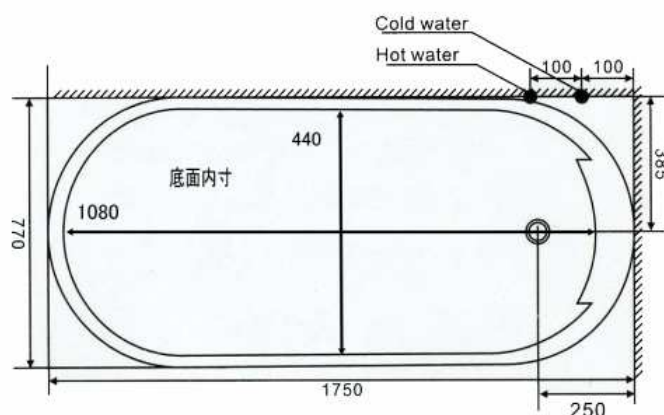

## NH-819-J(ジャグジー付き)

- 01. 蛇口(2ハンドル混合水栓)(戸水口・ハンドシャワー切り替え)
- 02. 戸水口
- 03. ハンドシャワー
- 04. 吸込み口
- 05. ジェット