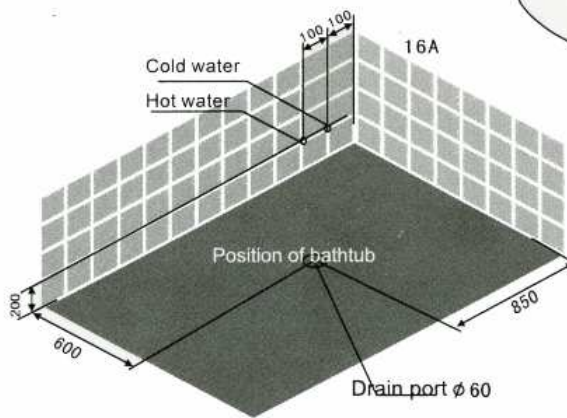

NH-818-J(ジャグジー付き)

- 01. 蛇口(2ハンドル混合水栓)(戸水口・ハンドシャワー切り替え)
- 02. 戸水口
- 03. ハンドシャワー
- 04. 吸込み口
- 05. ジェット