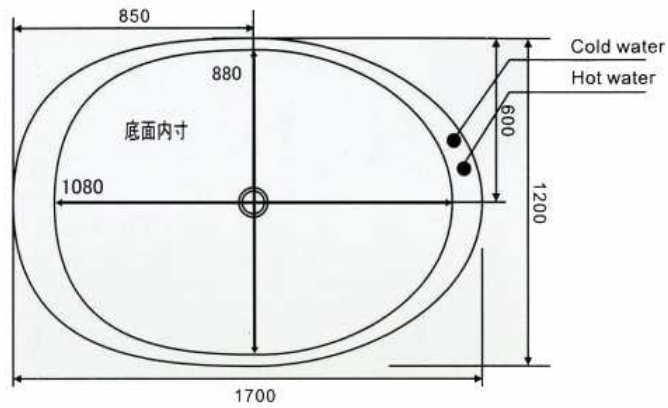

NH-818-J(ジャグジー付き)

- 01. 蛇口(2ハンドル混合水栓)(戸水口・ハンドシャワー切り替え)
- 02. 戸水口
- 03. ハンドシャワー
- 04. 吸込み口
- 05. ジェット