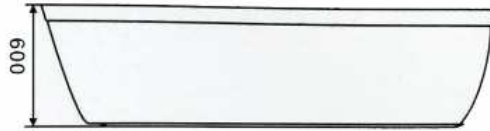

NH-818-J(ジャグジー付き)

- 01. 蛇口(2ハンドル混合水栓)(戸水口・ハンドシャワー切り替え)
- 02. 戸水口
- 03. ハンドシャワー
- 04. 吸込み口
- 05. ジェット