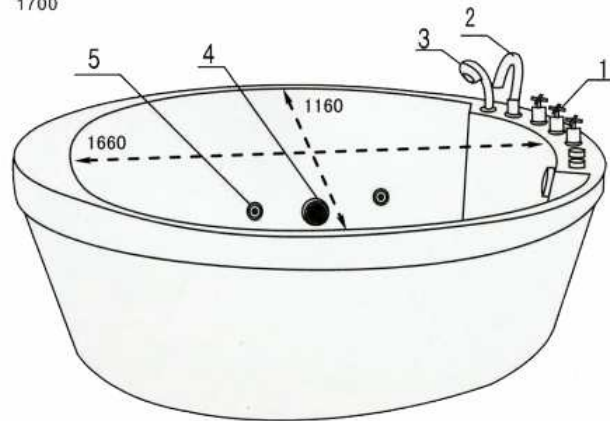

NH-818-J(ジャグジー付き)

- 01. 蛇口(2ハンドル混合水栓)(戸水口・ハンドシャワー切り替え)
- 02. 戸水口
- 03. ハンドシャワー
- 04. 吸込み口
- 05. ジェット